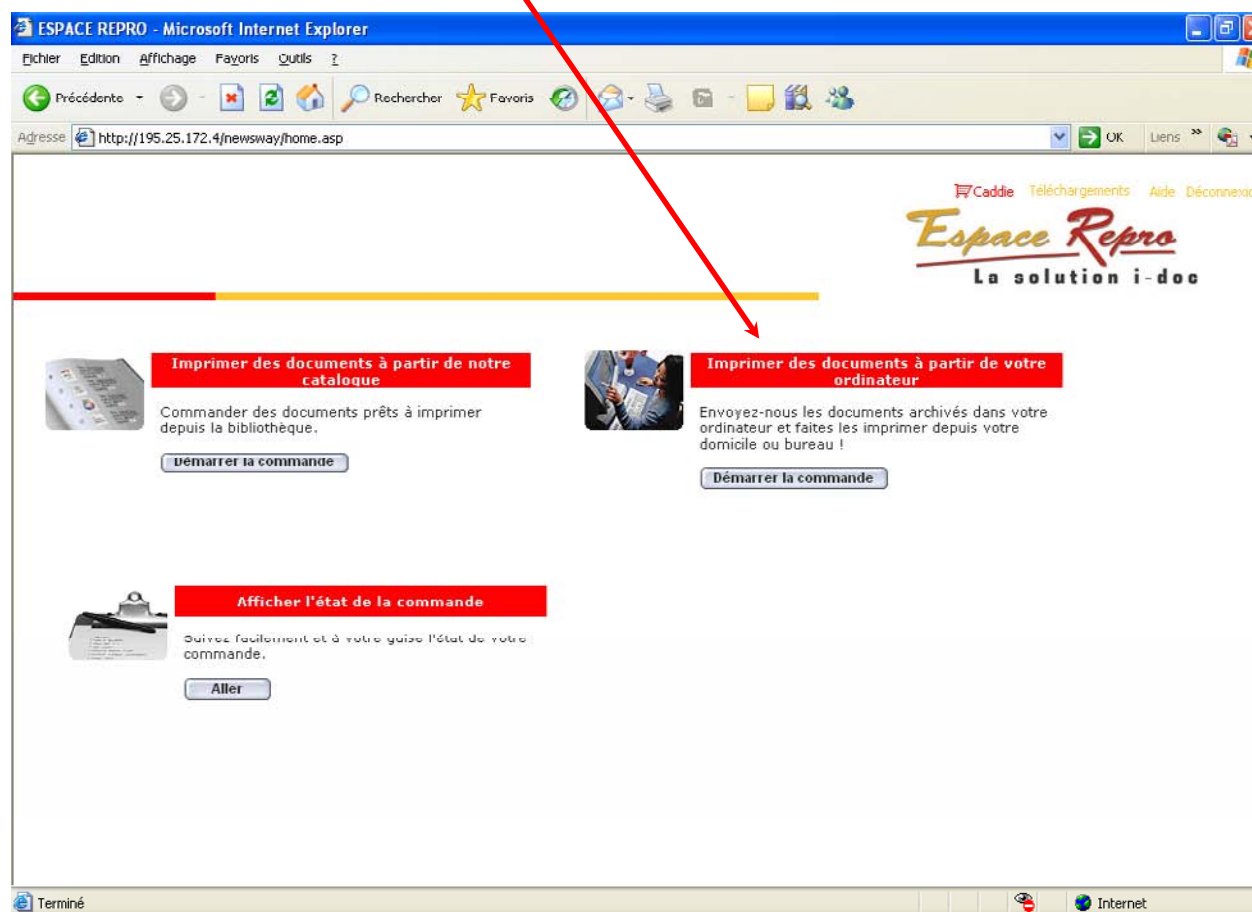

Impression Web Espace Repro

Méthode pour soumettre plusieurs fichiers en FTP .

1- Sélectionnez l'onglet : « **Imprimer des documents de votre ordinateur** »