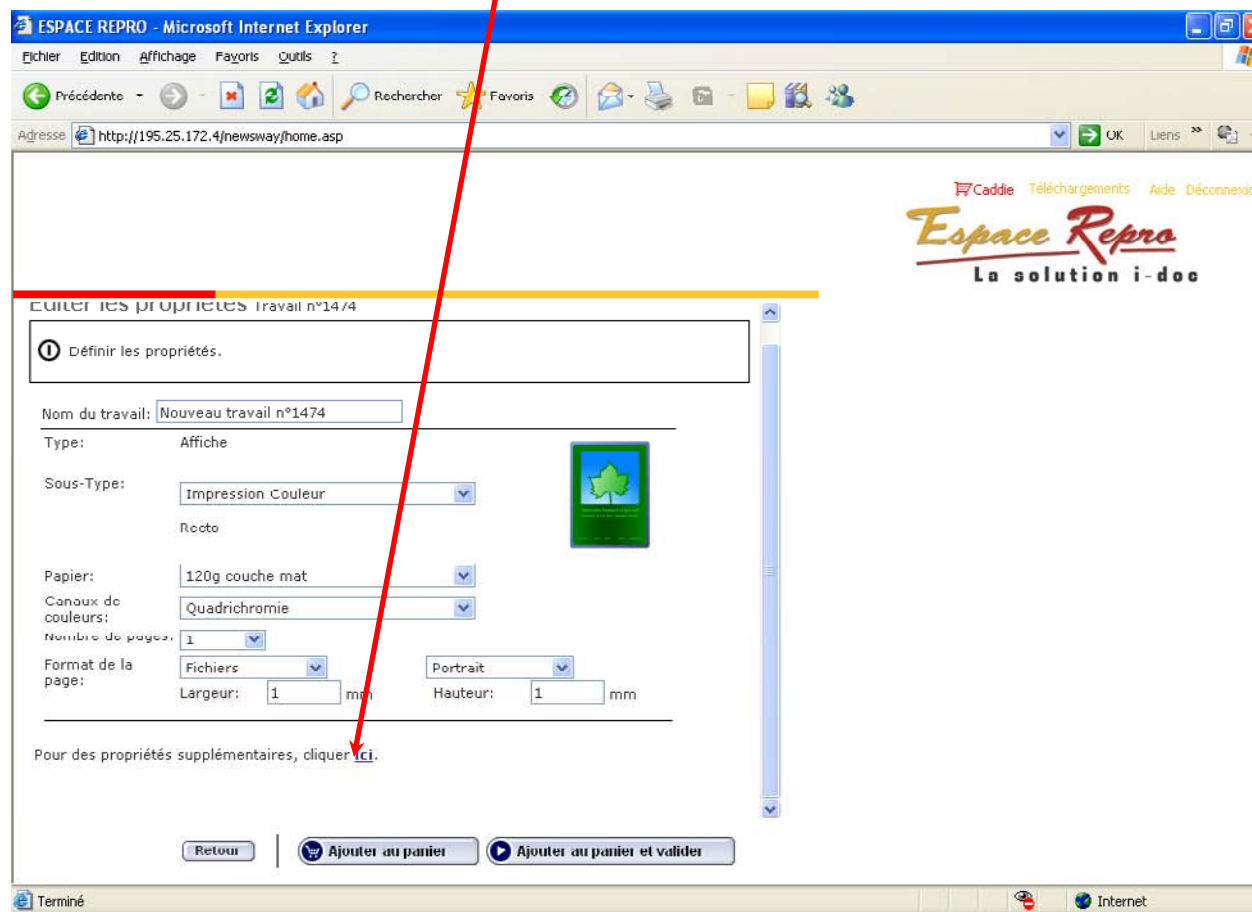

Impression Web Espace Repro

Méthode pour soumettre plusieurs fichiers en FTP .

1- Sélectionnez l'onglet : « **Imprimer des documents de votre ordinateur** »

Impression Web Espace Repro

Méthode pour soumettre plusieurs fichiers en FTP .

2- Sélectionnez: « Envoyer les fichiers séparément ».

Impression Web Espace Repro

Méthode pour soumettre plusieurs fichiers en FTP .

3- Choisissez le type de job : Un **modèle** proposé dans la liste, puis « **continuer** »

Impression Web Espace Repro

Méthode pour soumettre plusieurs fichiers en FTP .

4- Cliquez sur cette rubrique: « **Propriétés supplémentaires** »

Impression Web Espace Repro

Méthode pour soumettre plusieurs fichiers en FTP .