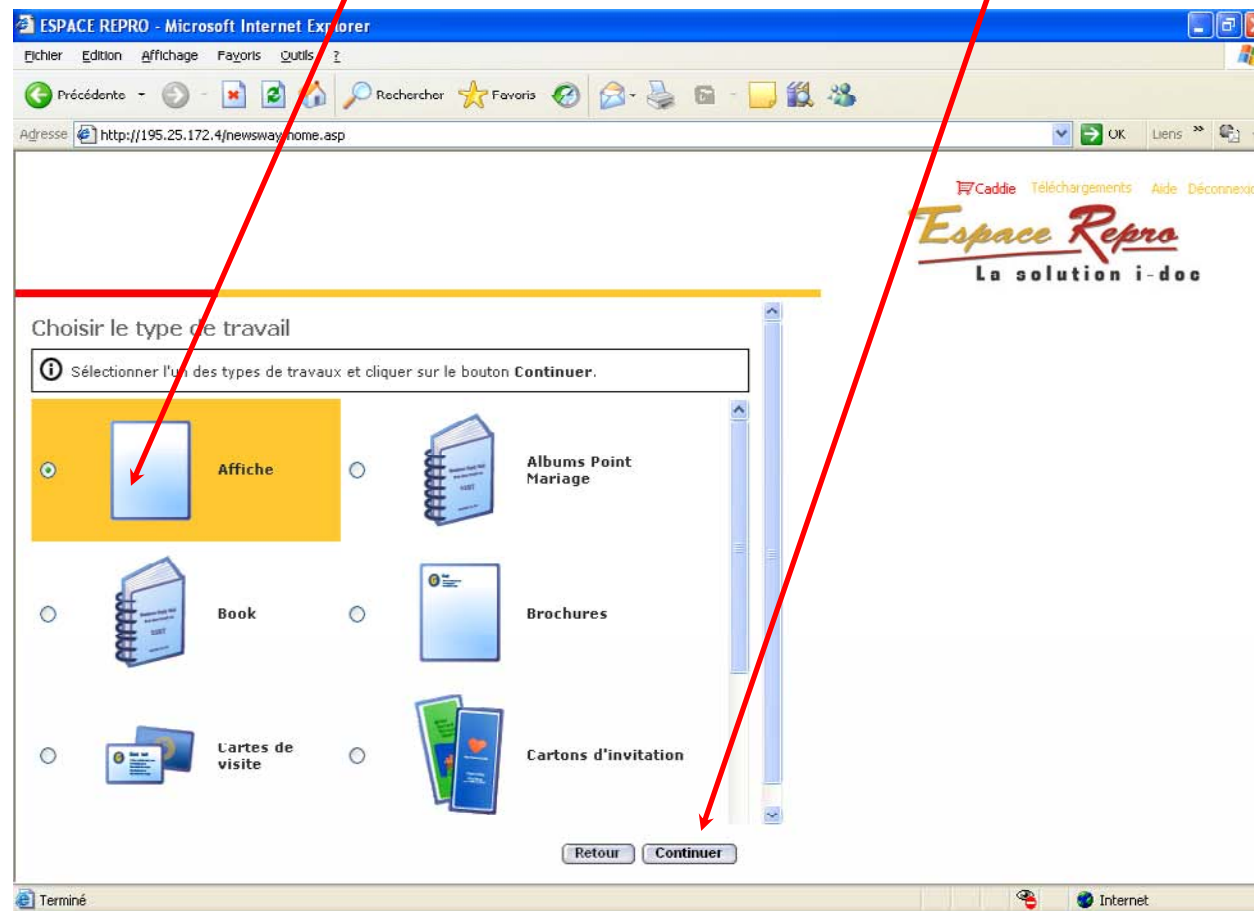

Impression Web Espace Repro

Méthode pour soumettre plusieurs fichiers en FTP .

3- Choisissez le type de job : Un **modèle** proposé dans la liste, puis « **continuer** »