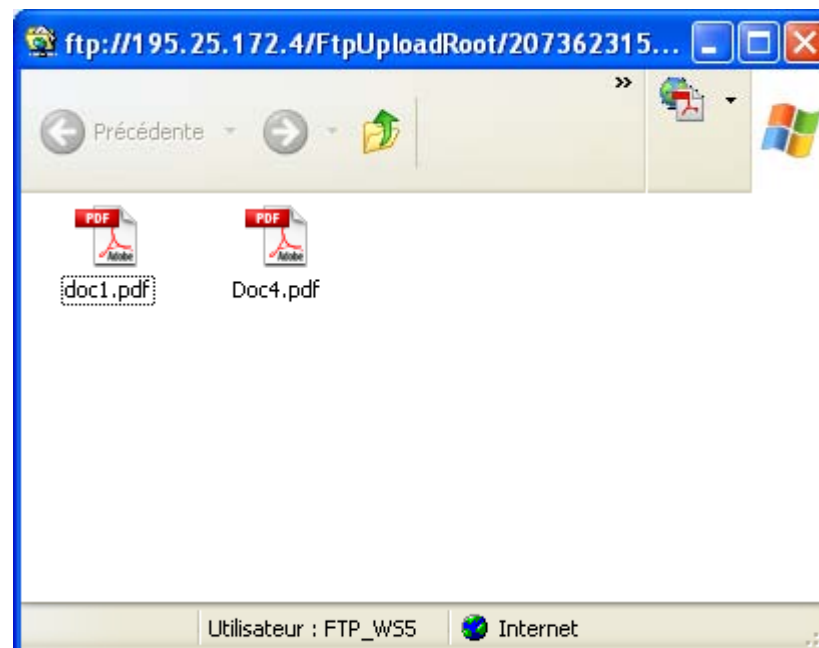

Méthode pour soumettre plusieurs fichiers en FTP .

7 – Prenez l’option: Téléchargement en mode FTP

Impression Web Espace Repro

Méthode pour soumettre plusieurs fichiers en FTP .

8 – Le site FTP du serveur Web Services s'ouvre:

Impression Web Espace Repro

Méthode pour soumettre plusieurs fichiers en FTP .

9 – Glissez tous les documents que vous souhaitez transmettre, de leur dossier d'origine à la fenêtrte ftp.

Impression Web Espace Repro

Méthode pour soumettre plusieurs fichiers en FTP .

10 – Tous ces jobs seront transférés en une seule fois vers le serveur Web Services via FTP

Impression Web Espace Repro

Méthode pour soumettre plusieurs fichiers en FTP .